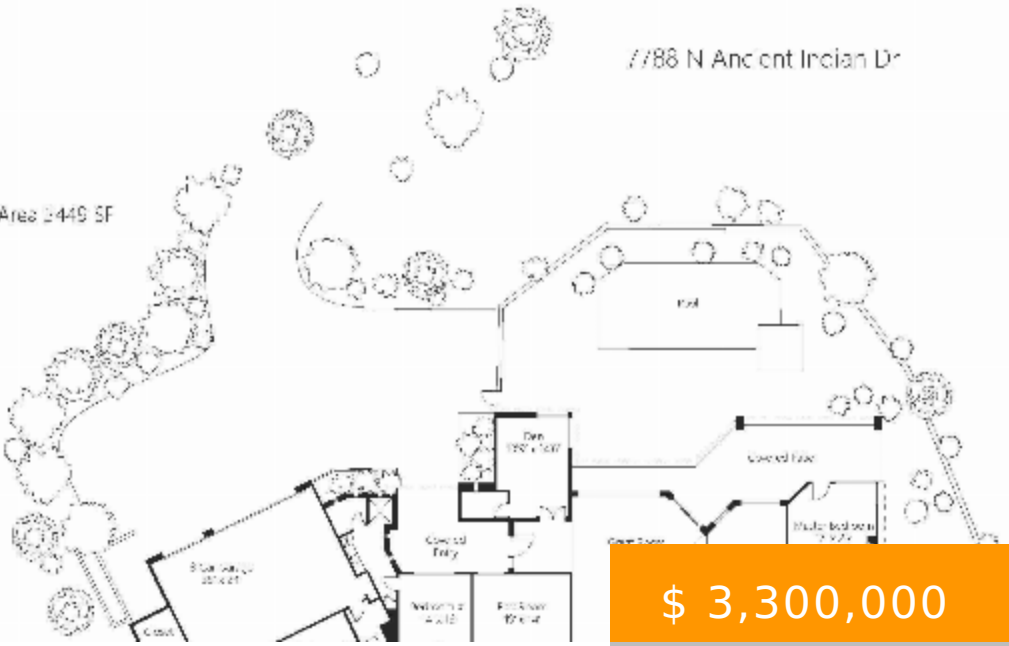

7788 N Ancient Indian Dr

Living Area 2445 SF

\$ 3,300,000

- 5 beds
- A

**Status:** Active

**Bedrooms:** 5

**1/2 Baths:** 1

**Lot size:** 47916.00 sq ft